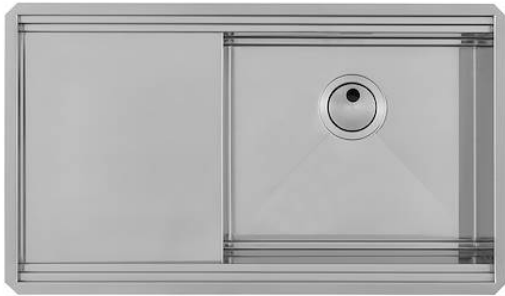

Fregadero Milanello Workstation

Cubeta a la derecha

fregaderos

Código: 1040 851

CARACTERÍSTICAS

DESAGÜE SPACE

Gracias al tapón en acero inoxidable da al desagüe un aspecto minimalista. Space también tiene un espacio limitado y permite un óptimo uso del compartimento inferior del fregadero.

FONDO DIAMANTADO

El desagüe en el fondo de la cubeta es una característica importante, siempre cuidada en las soluciones de Foster. En los modelos cuadrados de fondo plano el desagüe está garantizado por el elegante diamantado que facilita el flujo del agua.

FREGADEROS DE ESPESOR

Acero 1 mm de espesor. Un espesor importante que garantiza máxima robustez para los fregaderos que no conocen las señales del envejecimiento.

REBOSADERO PERIMETRAL

El rebosadero es una seguridad siempre presente en los fregaderos Foster que impide el desbordamiento del agua de la cubeta en caso de olvido. La solución del desagüe perimetral mejora la estética gracias a la forma cuadrada y esencial.

Foster Milano tiene un ingenioso diseño con un sistema de tres rebajes donde los accesorios se alojan en niveles distintos. En el primero, deslizan las innovadoras rejillas Black, una grande y práctica superficie para enjuagar, escurrir, y trabajar. El segundo rebaje ha sido diseñado para apoyar y deslizar una combinación completa de accesorios que hacen que sea segura y práctica cada operación: de enjuague, escurrido, corte, rallado ... siempre dentro del fregadero. El tercer rebaje está en el fondo de la cubeta. En ésta se alojan las rejillas Black para enjuagar los alimentos sin estar en contacto con el fondo eventualmente sucio, o para apoyar sartenes sin rayar. Las nuevas rejillas Black caracterizan fuertemente la estética y la funcionalidad. Higiénicas, ligeras, resistentes y fáciles de limpiar, además, son ecológicas al 100%, una elección respetuosa con la naturaleza y el medio ambiente que nos rodea.