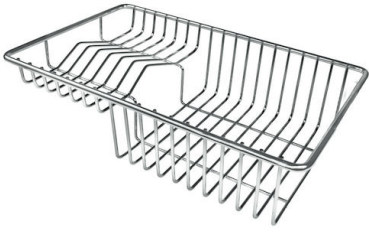

Compatible accessories/Accessori compatibili:

8100 602

GALERÍA

EL PAQUETE INCLUYE

Rejillas Black Milanello

8100 602

ACCESORIOS OPCIONALES

Cesta portaplatos inox