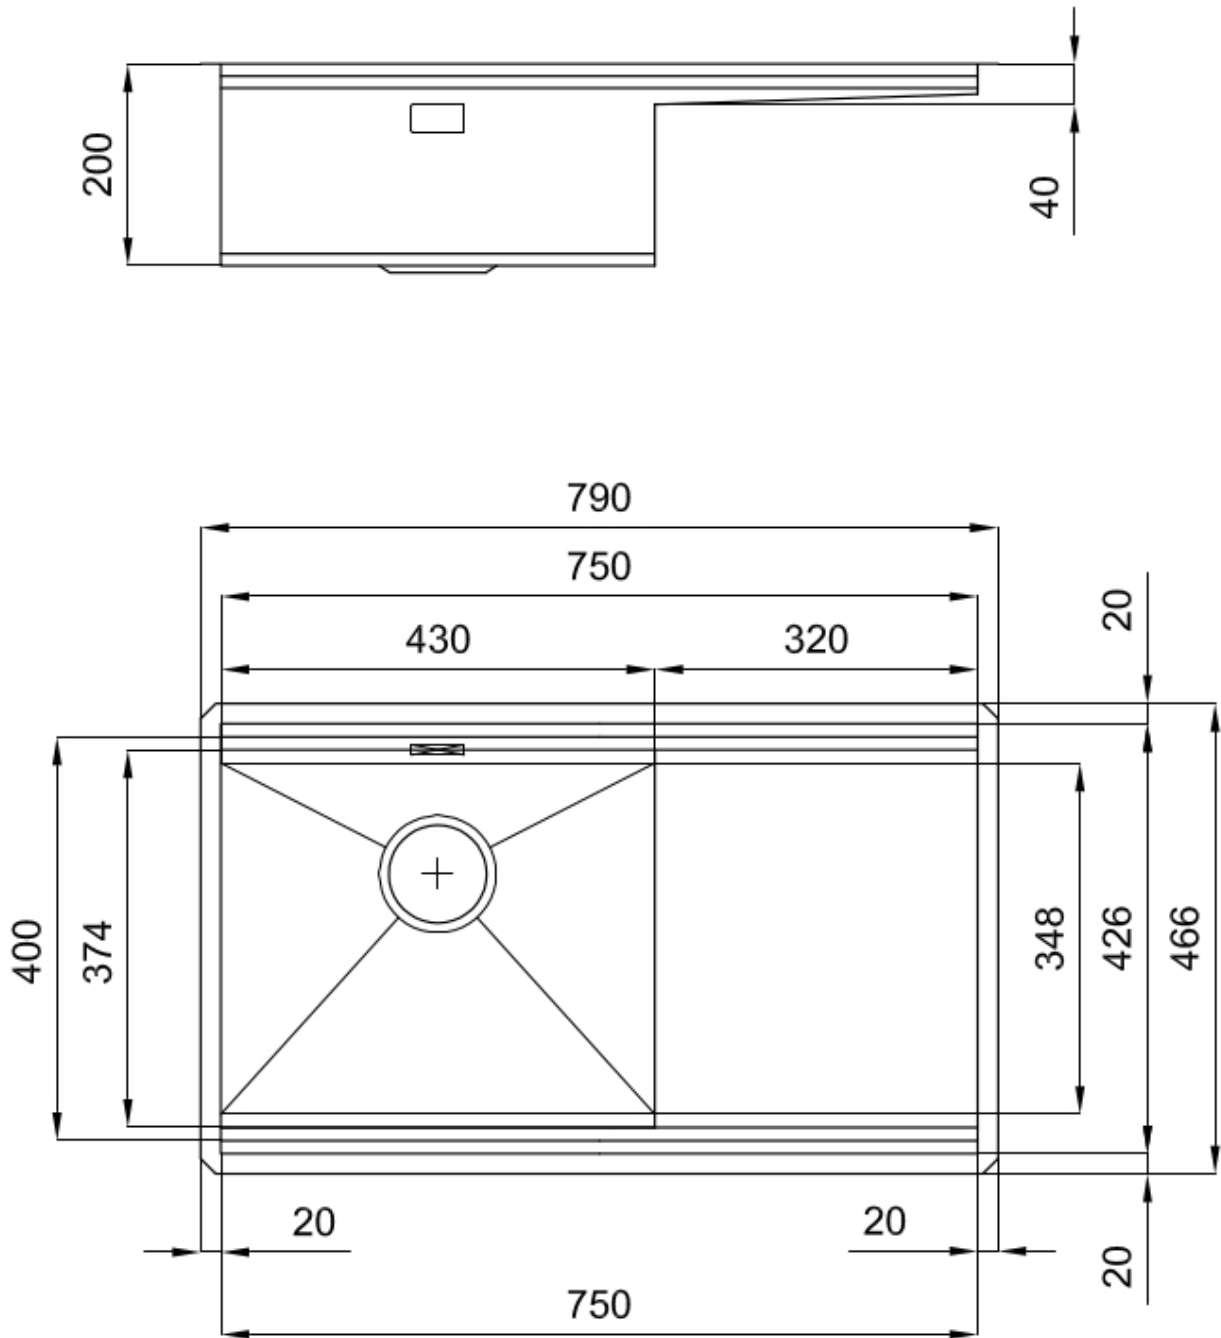

EN DOTACIÓN

2 x Rejillas Black Milanello 8100
602

DIBUJOS TÉCNICOS