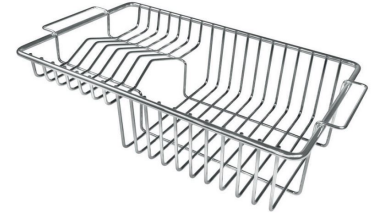

Rejilla portaplatos

8100 306